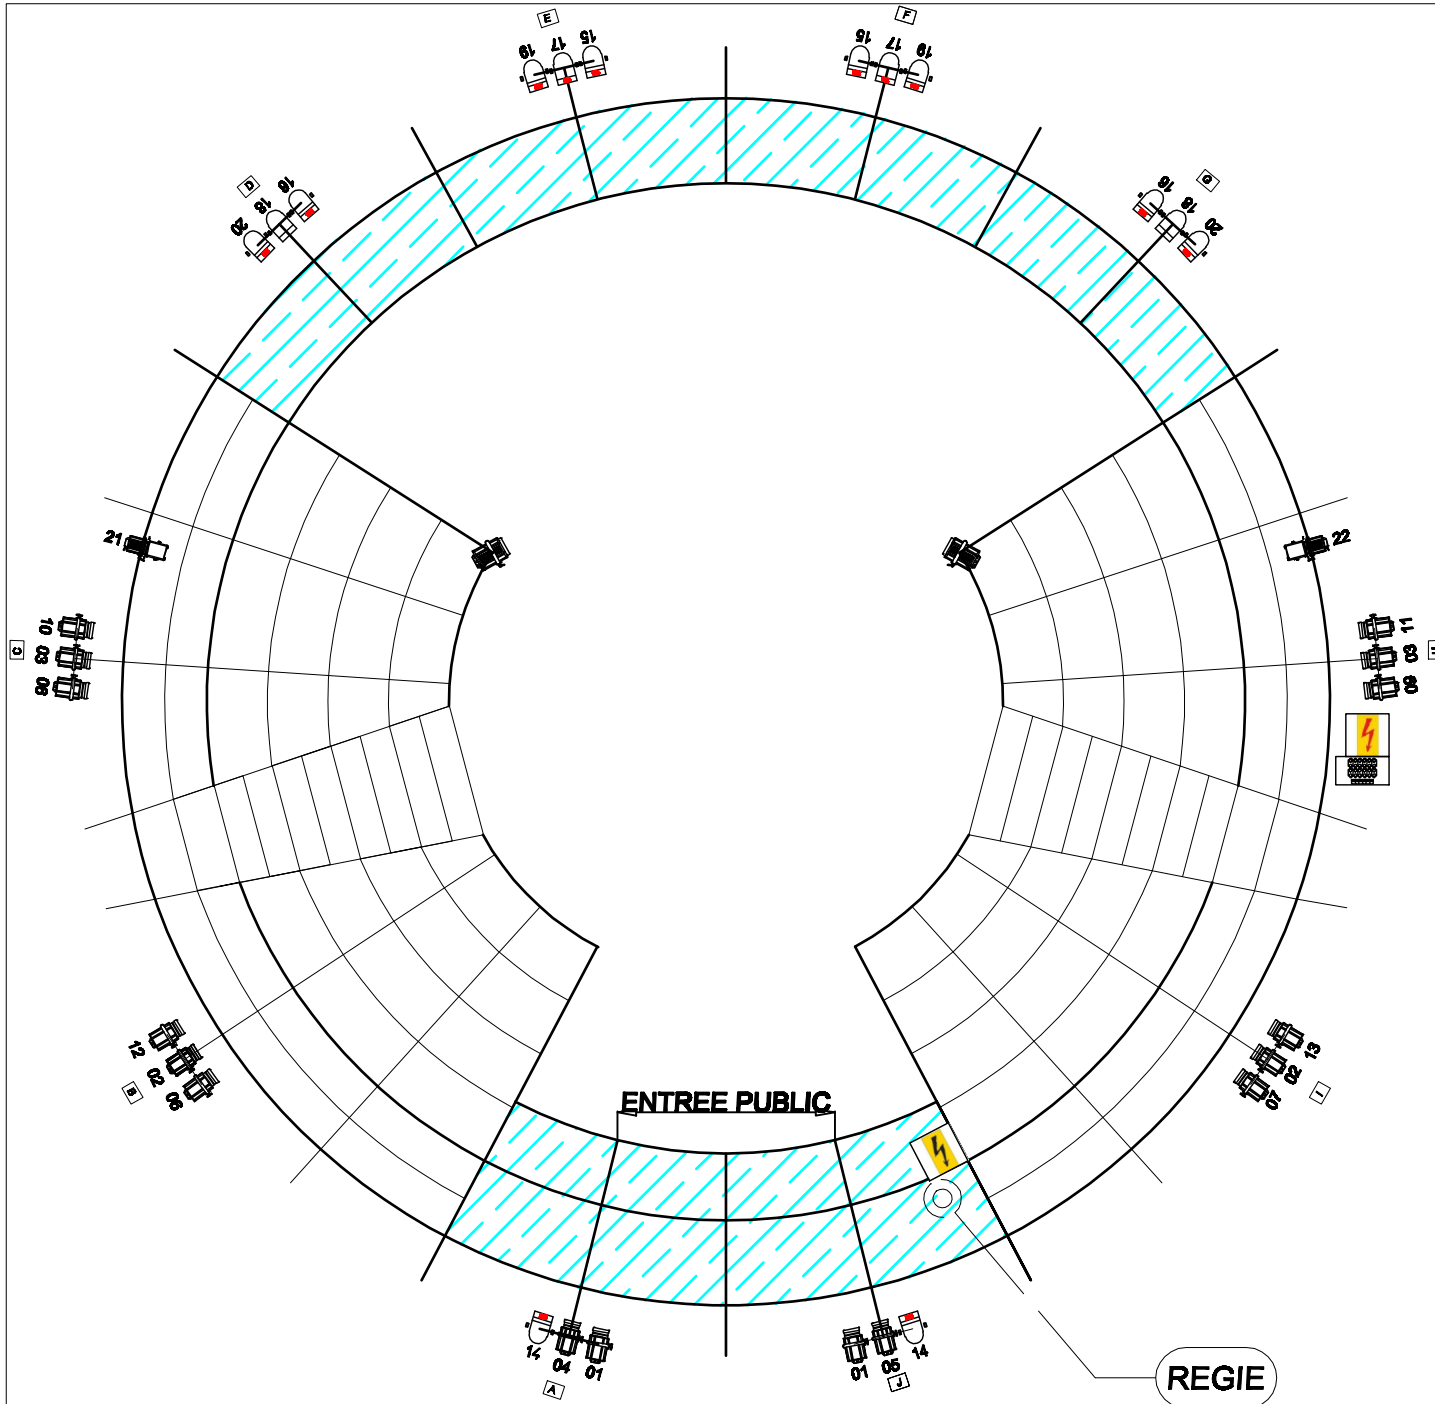

# "La Posada"

## PLAN DE FEU

ECHELLE: 1/100

FORMAT: A4

DESSINEE LE: 01/04/10

DESSINEE PAR: Ulrich Lopez

 PAR 64 CP61

 PAR 64 CP62

 PC 650W

 DECOUPE 613

 PC 1KW

 MULTIPAIR ELECTRIQUE

 CIRCUIT GRADATEUR

 GRADATEURS

NOTES:

**LES CARBONI**  
TRUPE DE THEATRE FORAIN

**LES TRÉTEAUX DU PANIER**